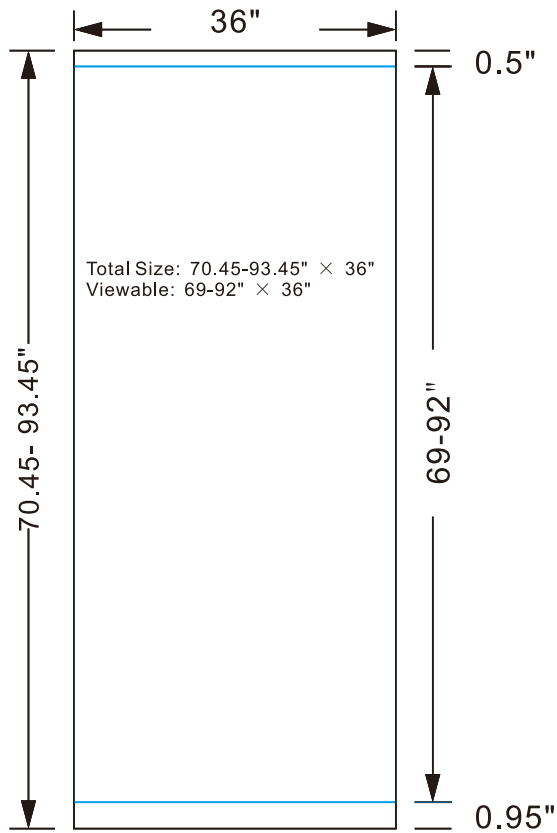

Insegna

BT-04-02-36-SLV/BLK

www.birttani.com

Graphic Layout Dimensions

626-610-4750

Birttani™
Display Harmony

info@birttani.com