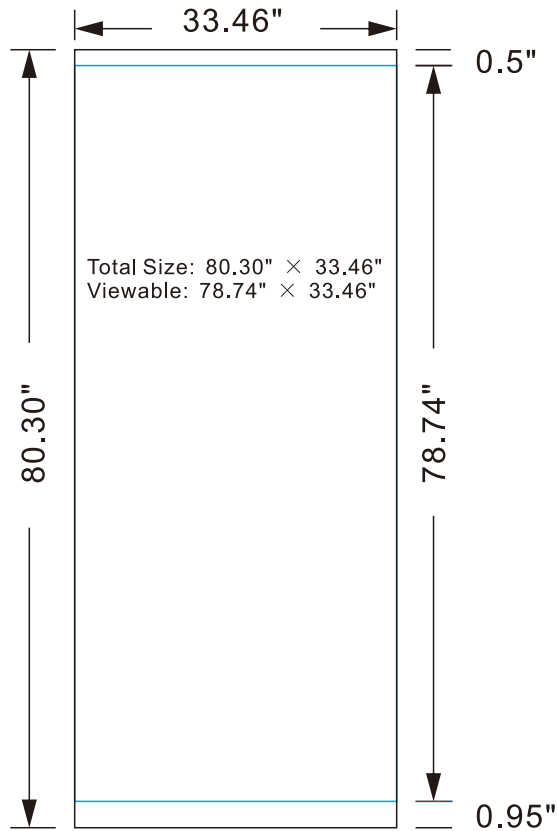

Shermo

BT-K1-33.5-SLV

www.birttani.com

Graphic Layout Dimensions

626-610-4750

Birttani™
Display Harmony

info@birttani.com