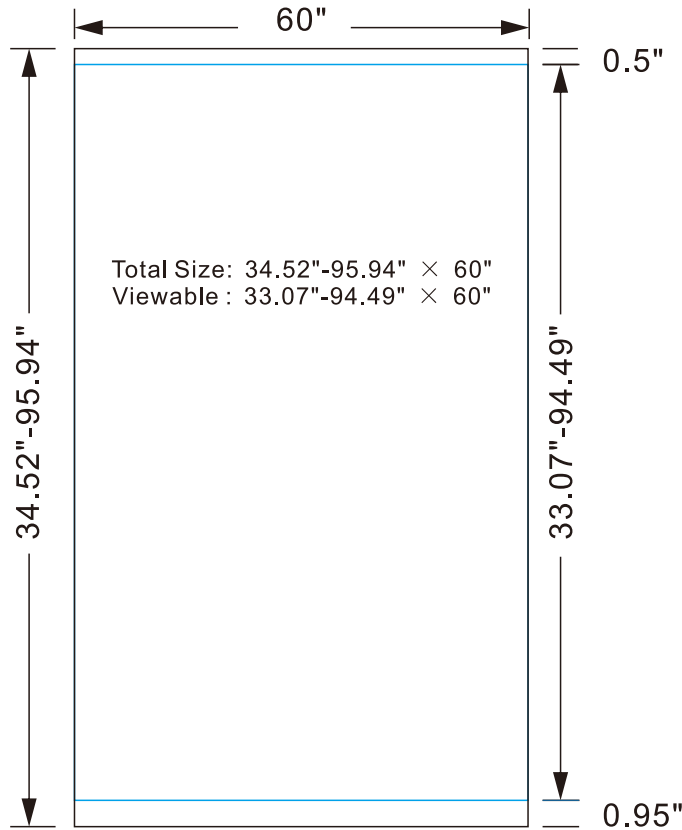

LePlus

BT-QS-60-SLV

www.birttani.com

Graphic Layout Dimensions

626-610-4750

Birttani™
Display Harmony

info@birttani.com