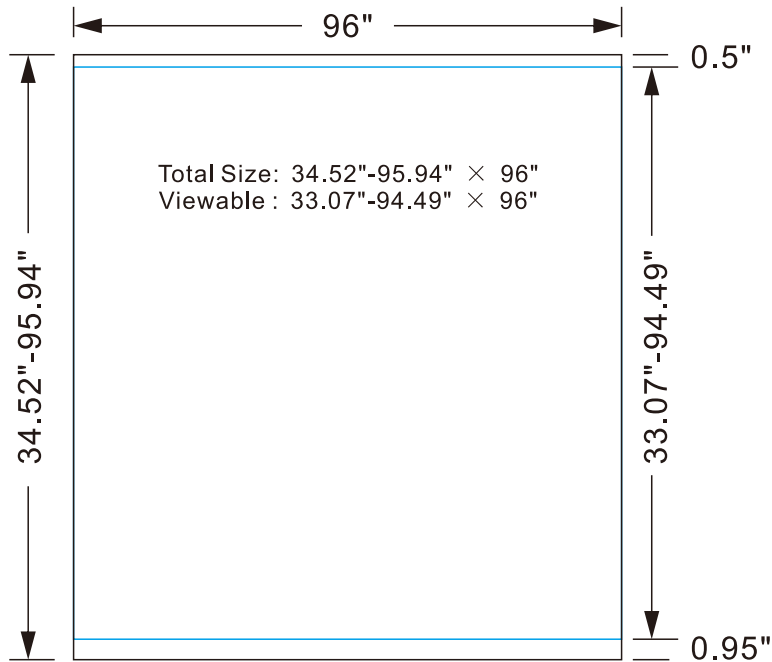

LePlus

**BT-QS-96-SLV**

[www.birttani.com](http://www.birttani.com)

Graphic Layout Dimensions

626-610-4750

**Birttani™**  
Display Harmony

[info@birttani.com](mailto:info@birttani.com)