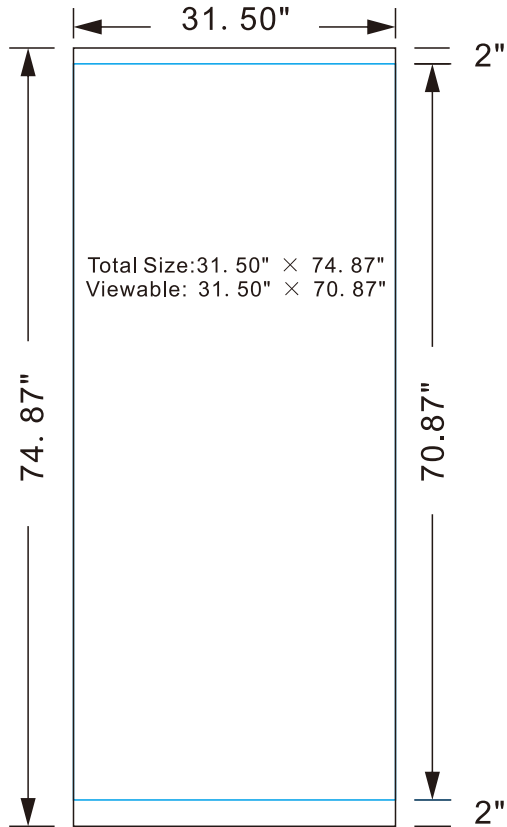

**Exto**

**BT-X-31.5-BLK**

[www.birttani.com](http://www.birttani.com)

Graphic Layout Dimensions

**626-610-4750**

**Birttani™**  
Display Harmony

[info@birttani.com](mailto:info@birttani.com)